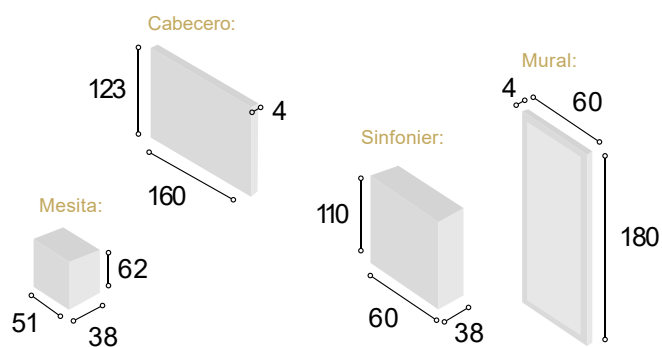

Total
541

Ref.	Descripción	Alto	Ancho	Fondo	Cantidad	Puntos
VI2P60MURORA	VITRINA 2/P DE 60 MURESROBLER	198	58	36	1	196
BA2C16MURO	BAJO 2/C +HUECO DE 160 MURESROBLE	55	160	36	1	140
BO100MURORA	BODEGUERO DE 100 MURESROBLE R	140	102	36	1	193
ET140MURO	ESTANTE PARED DE 140 MURESROBLE	2,5	140	25	1	33

Total 562

06

Salón/ MURES320 / Roble R.

Ref.	Descripción	Alto	Ancho	Fondo	Cantidad	Puntos
VI2P60MURORA	VITRINA 2/P DE 60 MURESROBLER	198	58	36	1	196
BA2C16MURO	BAJO 2/C +HUECO DE 160 MURESROBLE	55	160	36	1	140
BO100MURORA	BODEGUERO DE 100 MURESROBLE R	140	102	36	1	193
ET140MURO	ESTANTE PARED DE 140 MURESROBLE	2,5	140	25	1	33
PAMONE	PATA MÓNACO NEGRA	12			12	30

Total 592

07

Salón/ MURES320 / Roble R.

08

Dormitorio / SIENA/ Tibet

Ref.	Descripción	Alto	Ancho	Fondo	Cantidad	Puntos
CBSI135TI	CABECERO SIENA 135/150 TIBET	123	160	4	1	108
ME3CSITI	MESITA 3/C SIENA TIBET	62	51	38	2	176
SI5CSITI	SINFONIER 5/C SIENA TIBET	110	60	38	1	156
MUSISITI	MURAL SINFONIER SIENA TIBET	180	60	4	1	69

Total
509

09

Dormitorio / SIENA/ Tibet

Ref.	Descripción	Alto	Ancho	Fondo	Cantidad	Puntos
CBSI135TI	CABECERO SIENA 135/150 TIBET	123	160	4	1	108
ME3CSITI	MESITA 3/C SIENATIBET	62	51	38	2	176
CO4CSITI	CÓMODA 4/C SIENATIBET	103	83	38	1	163
MAESSITI	MARCO ESPEJOSIENA TIBET	80	100	4	1	55