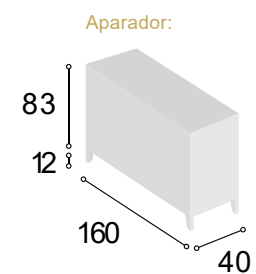

MOBILIARIO DE HOGAR / SALONES / DORMITORIOS

FABRICADO EN ESPAÑA

01

Aparador / SIENA/ Tibet / Roble

Ref.	Descripción	Alto	Ancho	Fondo	Cantidad	Puntos
APSITIRO	APARADOR SIENATIBET/ ROBLE	90	160	38	1	246

Total
246

02

Aparador / MURES/ Roble R.

Ref.	Descripción	Alto	Ancho	Fondo	Cantidad	Puntos
APMURORA	APARADOR MURES ROBLE R	83	160	40	1	275
PAMONE	PATAS MÓNACO NEGRAS				6	15
Total						290

03

Salón/ SIENA280 / Tibet / Roble

Ref.	Descripción	Alto	Ancho	Fondo	Cantidad	Puntos
BATV180SITIRO	BAJO TV DE 180 SIENA TIBET/ ROBLE	55	179	38	1	137
BO100SITIRO	BODEGUERO DE 100 SIENA TIBET/ ROBLE	140	100	38	1	198
ES160SITIRO	ESTANTERÍA 160 SIENA TIBET/ ROBLE	2,5	160	28	1	38