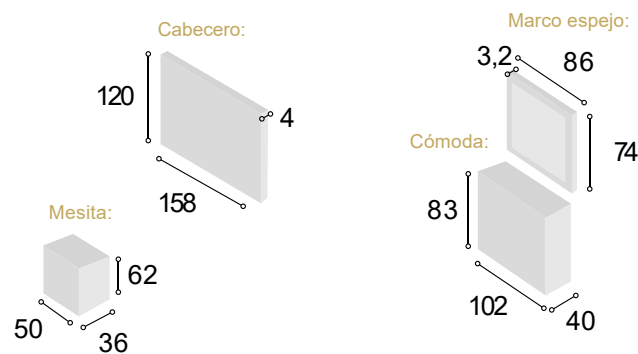

Total 592

07

Salón/ MURES320 / Roble R.

08

Dormitorio / SIENA/ Tibet

Ref.	Descripción	Alto	Ancho	Fondo	Cantidad	Puntos
CBSI135TI	CABECERO SIENA 135/150 TIBET	123	160	4	1	108
ME3CSITI	MESITA 3/C SIENA TIBET	62	51	38	2	176
SI5CSITI	SINFONIER 5/C SIENA TIBET	110	60	38	1	156
MUSISITI	MURAL SINFONIER SIENA TIBET	180	60	4	1	69

Total
509

09

Dormitorio / SIENA/ Tibet

Ref.	Descripción	Alto	Ancho	Fondo	Cantidad	Puntos
CBSI135TI	CABECERO SIENA 135/150 TIBET	123	160	4	1	108
ME3CSITI	MESITA 3/C SIENATIBET	62	51	38	2	176
CO4CSITI	CÓMODA 4/C SIENATIBET	103	83	38	1	163
MAESSITI	MARCO ESPEJOSIENA TIBET	80	100	4	1	55

Total
502

10

Dormitorio / MURES/ Roble R.

Ref.	Descripción	Alto	Ancho	Fondo	Cantidad	Puntos
CBMU158RORA	CABECERO MURES 158 ROBLE R	120	158	4	1	99
ME3CMURORA	MESITA 3/C MURESROBLER	62	50	36	2	164
CO4CMURORA	CÓMODA 4/C MURESROBLER	83	102	40	1	165
MAESMURO	MARCO ESPEJOMURES ROBLE	74	86	3,2	1	60