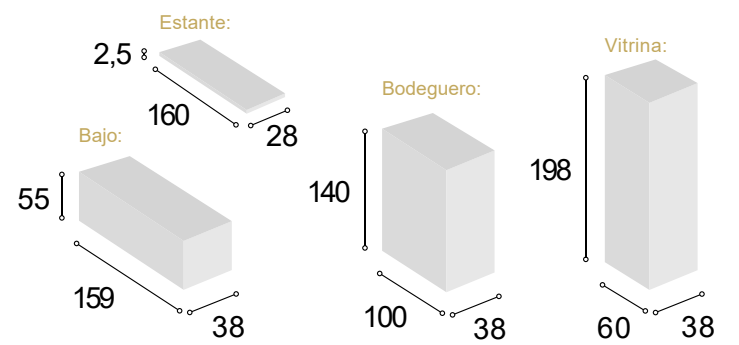

Ref.	Descripción	Alto	Ancho	Fondo	Cantidad	Puntos
BATV180SITIRO	BAJO TV DE 180 SIENA TIBET/ ROBLE	55	179	38	1	137
BO100SITIRO	BODEGUERO DE 100 SIENA TIBET/ ROBLE	140	100	38	1	198
ES160SITIRO	ESTANTERÍA 160 SIENA TIBET/ ROBLE	2,5	160	28	1	38

Total
373

04

Salón/ SIENA320 / Tibet / Roble

Ref.	Descripción	Alto	Ancho	Fondo	Cantidad	Puntos
VI2P60SITIRO	VITRINA2/P DE 60 SIENA TIBET/ ROBLE	198	60	38	1	195
BATV160SITIRO	BAJO TV DE 160 SIENA TIBET/ ROBLE	55	159	38	1	132
BO100SITIRO	BODEGUERO DE 100 SIENA TIBET/ ROBLE	140	100	38	1	198
ES160SITIRO	ESTANTERÍA 160 SIENA TIBET/ ROBLE	2,5	160	28	1	38

Total
563

Salón / MURES 280 / Roble R.

Ref.	Descripción	Alto	Ancho	Fondo	Cantidad	Puntos
VI2P60MURORA	VITRINA 2/P DE 60 MURESROBLER	198	58	36	1	196
BA2C16MURO	BAJO 2/C +HUECO DE 160 MURESROBLE	55	160	36	1	140
BO60MURORA	BODEGUERO DE 60 MURESROBLE R	140	58	36	1	142
ET140MURO	ESTANTE PARED DE 140 MURESROBLE	2,5	140	25	1	33
PAMONE	PATAS MÓNACO NEGRAS				12	30

Total
541

Ref.	Descripción	Alto	Ancho	Fondo	Cantidad	Puntos
VI2P60MURORA	VITRINA 2/P DE 60 MURESROBLER	198	58	36	1	196
BA2C16MURO	BAJO 2/C +HUECO DE 160 MURESROBLE	55	160	36	1	140
BO100MURORA	BODEGUERO DE 100 MURESROBLE R	140	102	36	1	193
ET140MURO	ESTANTE PARED DE 140 MURESROBLE	2,5	140	25	1	33