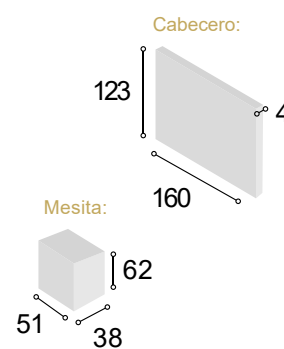

Total 562

06

Salón/ MURES320 / Roble R.

Ref.	Descripción	Alto	Ancho	Fondo	Cantidad	Puntos
VI2P60MURORA	VITRINA 2/P DE 60 MURESROBLER	198	58	36	1	196
BA2C16MURO	BAJO 2/C +HUECO DE 160 MURESROBLE	55	160	36	1	140
BO100MURORA	BODEGUERO DE 100 MURESROBLE R	140	102	36	1	193
ET140MURO	ESTANTE PARED DE 140 MURESROBLE	2,5	140	25	1	33
PAMONE	PATA MÓNACO NEGRA	12			12	30

Total 592

07

Salón/ MURES320 / Roble R.

08

Dormitorio / SIENA/ Tibet

Ref.	Descripción	Alto	Ancho	Fondo	Cantidad	Puntos
CBSI135TI	CABECERO SIENA 135/150 TIBET	123	160	4	1	108
ME3CSITI	MESITA 3/C SIENA TIBET	62	51	38	2	176
SI5CSITI	SINFONIER 5/C SIENA TIBET	110	60	38	1	156
MUSISITI	MURAL SINFONIER SIENA TIBET	180	60	4	1	69

Total
509

09

Dormitorio / SIENA/ Tibet

Ref.	Descripción	Alto	Ancho	Fondo	Cantidad	Puntos
CBSI135TI	CABECERO SIENA 135/150 TIBET	123	160	4	1	108
ME3CSITI	MESITA 3/C SIENATIBET	62	51	38	2	176
CO4CSITI	CÓMODA 4/C SIENATIBET	103	83	38	1	163
MAESSITI	MARCO ESPEJOSIENA TIBET	80	100	4	1	55

Total
502

10

Dormitorio / MURES/ Roble R.

Ref.	Descripción	Alto	Ancho	Fondo	Cantidad	Puntos
CBMU158RORA	CABECERO MURES 158 ROBLE R	120	158	4	1	99
ME3CMURORA	MESITA 3/C MURESROBLER	62	50	36	2	164
CO4CMURORA	CÓMODA 4/C MURESROBLER	83	102	40	1	165
MAESMURO	MARCO ESPEJOMURES ROBLE	74	86	3,2	1	60