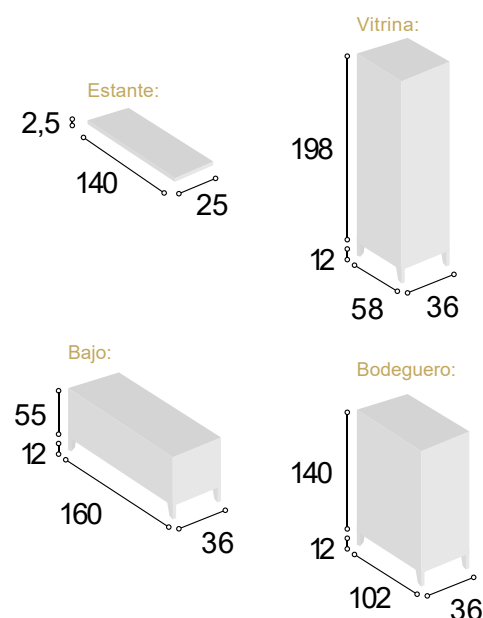

Total
563

Salón / MURES 280 / Roble R.

Ref.	Descripción	Alto	Ancho	Fondo	Cantidad	Puntos
VI2P60MURORA	VITRINA 2/P DE 60 MURESROBLER	198	58	36	1	196
BA2C16MURO	BAJO 2/C +HUECO DE 160 MURESROBLE	55	160	36	1	140
BO60MURORA	BODEGUERO DE 60 MURESROBLE R	140	58	36	1	142
ET140MURO	ESTANTE PARED DE 140 MURESROBLE	2,5	140	25	1	33
PAMONE	PATAS MÓNACO NEGRAS				12	30

Total
541

Ref.	Descripción	Alto	Ancho	Fondo	Cantidad	Puntos
VI2P60MURORA	VITRINA 2/P DE 60 MURESROBLER	198	58	36	1	196
BA2C16MURO	BAJO 2/C +HUECO DE 160 MURESROBLE	55	160	36	1	140
BO100MURORA	BODEGUERO DE 100 MURESROBLE R	140	102	36	1	193
ET140MURO	ESTANTE PARED DE 140 MURESROBLE	2,5	140	25	1	33

Total 562

06

Salón/ MURES320 / Roble R.

Ref.	Descripción	Alto	Ancho	Fondo	Cantidad	Puntos
VI2P60MURORA	VITRINA 2/P DE 60 MURESROBLER	198	58	36	1	196
BA2C16MURO	BAJO 2/C +HUECO DE 160 MURESROBLE	55	160	36	1	140
BO100MURORA	BODEGUERO DE 100 MURESROBLE R	140	102	36	1	193
ET140MURO	ESTANTE PARED DE 140 MURESROBLE	2,5	140	25	1	33
PAMONE	PATA MÓNACO NEGRA	12			12	30

Total 592

07

Salón/ MURES320 / Roble R.

08

Dormitorio / SIENA/ Tibet

Ref.	Descripción	Alto	Ancho	Fondo	Cantidad	Puntos
CBSI135TI	CABECERO SIENA 135/150 TIBET	123	160	4	1	108
ME3CSITI	MESITA 3/C SIENA TIBET	62	51	38	2	176
SI5CSITI	SINFONIER 5/C SIENA TIBET	110	60	38	1	156
MUSISITI	MURAL SINFONIER SIENA TIBET	180	60	4	1	69