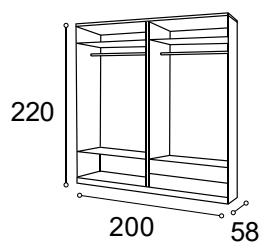

Ref.	Descripción	Alto	Ancho	Fondo	Cantidad	Puntos
ARCODK20TITI	ARMARIO CORREDERASDAKOTA200 TIBET/ TIBET	220	200	58	1	430

Total
430