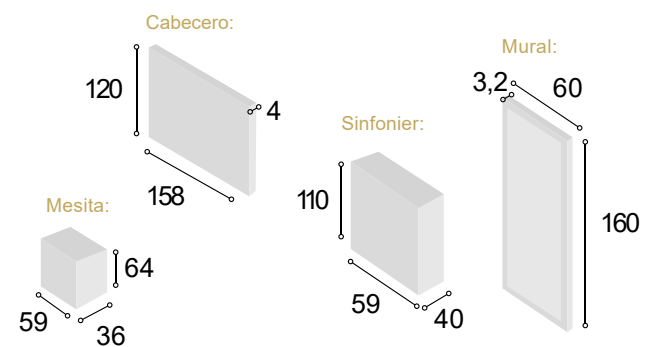

Total
502

10

Dormitorio / MURES/ Roble R.

Ref.	Descripción	Alto	Ancho	Fondo	Cantidad	Puntos
CBMU158RORA	CABECERO MURES 158 ROBLE R	120	158	4	1	99
ME3CMURORA	MESITA 3/C MURESROBLER	62	50	36	2	164
CO4CMURORA	CÓMODA 4/C MURESROBLER	83	102	40	1	165
MAESMURO	MARCO ESPEJOMURES ROBLE	74	86	3,2	1	60

Total
488

11

Dormitorio / MURES/ RobleR.

Ref.	Descripción	Alto	Ancho	Fondo	Cantidad	Puntos
CBMU158RORA	CABECERO MURES 158 ROBLE R	120	158	4	1	99
ME3CMURORA	MESITA 3/C MURESROBLER	64	59	36	2	164
SI5CMURORA	SINFONIER 5/C MURESROBLER	110	59	40	1	158
MUSIMURO	MURAL SINFONIER MURESROBLE	160	60	3,2	1	70

Total
491

12

Armario correderas200 / DAKOTA/ Tibet

Ref.	Descripción	Alto	Ancho	Fondo	Cantidad	Puntos
ARCODK20TITI	ARMARIO CORREDERASDAKOTA200 TIBET/ TIBET	220	200	58	1	430

Total
430

13

Armario correderas200 / DAKOTA/ Tibet