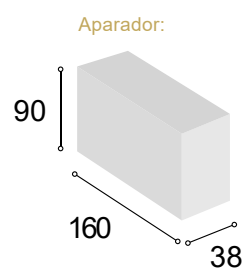

MOBILIARIO DE HOGAR / SALONES / DORMITORIOS

FABRICADO EN ESPAÑA

01

Aparador / SIENA/ Tibet / Roble

Ref.	Descripción	Alto	Ancho	Fondo	Cantidad	Puntos
APSITIRO	APARADOR SIENATIBET/ ROBLE	90	160	38	1	246

Total
246

02

Aparador / MURES/ Roble R.

Ref.	Descripción	Alto	Ancho	Fondo	Cantidad	Puntos
APMURORA	APARADOR MURES ROBLE R	83	160	40	1	275
PAMONE	PATAS MÓNACO NEGRAS				6	15
Total						290

03

Salón/ SIENA280 / Tibet / Roble

Ref.	Descripción	Alto	Ancho	Fondo	Cantidad	Puntos
BATV180SITIRO	BAJO TV DE 180 SIENA TIBET/ ROBLE	55	179	38	1	137
BO100SITIRO	BODEGUERO DE 100 SIENA TIBET/ ROBLE	140	100	38	1	198
ES160SITIRO	ESTANTERÍA 160 SIENA TIBET/ ROBLE	2,5	160	28	1	38