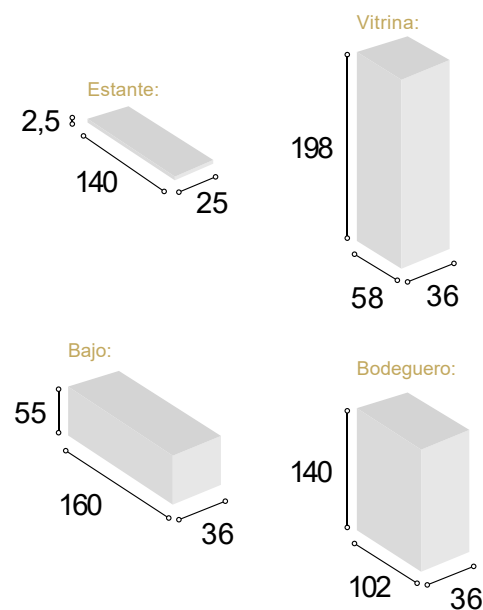

Ref.	Descripción	Alto	Ancho	Fondo	Cantidad	Puntos
BATV180SITIRO	BAJO TV DE 180 SIENA TIBET/ ROBLE	55	179	38	1	137
BO100SITIRO	BODEGUERO DE 100 SIENA TIBET/ ROBLE	140	100	38	1	198
ES160SITIRO	ESTANTERÍA 160 SIENA TIBET/ ROBLE	2,5	160	28	1	38

Total
563

Salón / MURES 280 / Roble R.

Ref.	Descripción	Alto	Ancho	Fondo	Cantidad	Puntos
VI2P60MURORA	VITRINA 2/P DE 60 MURESROBLER	198	58	36	1	196
BA2C16MURO	BAJO 2/C +HUECO DE 160 MURESROBLE	55	160	36	1	140
BO60MURORA	BODEGUERO DE 60 MURESROBLE R	140	58	36	1	142
ET140MURO	ESTANTE PARED DE 140 MURESROBLE	2,5	140	25	1	33
PAMONE	PATAS MÓNACO NEGRAS				12	30

Total
541

Ref.	Descripción	Alto	Ancho	Fondo	Cantidad	Puntos
VI2P60MURORA	VITRINA 2/P DE 60 MURESROBLER	198	58	36	1	196
BA2C16MURO	BAJO 2/C +HUECO DE 160 MURESROBLE	55	160	36	1	140
BO100MURORA	BODEGUERO DE 100 MURESROBLE R	140	102	36	1	193
ET140MURO	ESTANTE PARED DE 140 MURESROBLE	2,5	140	25	1	33

Total 562

06

Salón/ MURES320 / Roble R.

Ref.	Descripción	Alto	Ancho	Fondo	Cantidad	Puntos
VI2P60MURORA	VITRINA 2/P DE 60 MURESROBLER	198	58	36	1	196
BA2C16MURO	BAJO 2/C +HUECO DE 160 MURESROBLE	55	160	36	1	140
BO100MURORA	BODEGUERO DE 100 MURESROBLE R	140	102	36	1	193
ET140MURO	ESTANTE PARED DE 140 MURESROBLE	2,5	140	25	1	33
PAMONE	PATA MÓNACO NEGRA	12			12	30