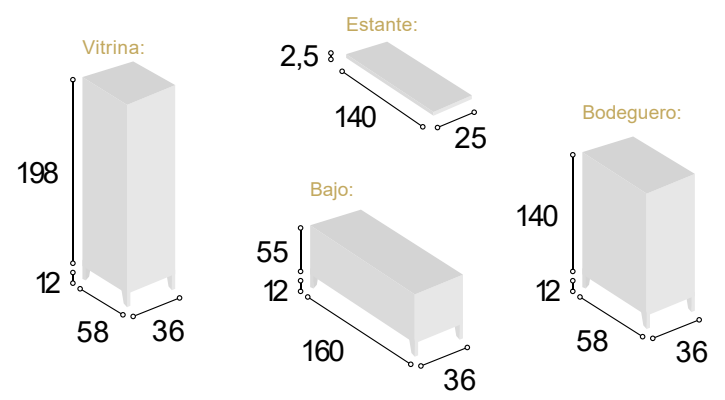

Ref.	Descripción	Alto	Ancho	Fondo	Cantidad	Puntos
BATV180SITIRO	BAJO TV DE 180 SIENA TIBET/ ROBLE	55	179	38	1	137
BO100SITIRO	BODEGUERO DE 100 SIENA TIBET/ ROBLE	140	100	38	1	198
ES160SITIRO	ESTANTERÍA 160 SIENA TIBET/ ROBLE	2,5	160	28	1	38

Total
373

04

Salón/ SIENA320 / Tibet / Roble

Ref.	Descripción	Alto	Ancho	Fondo	Cantidad	Puntos
VI2P60SITIRO	VITRINA2/P DE 60 SIENA TIBET/ ROBLE	198	60	38	1	195
BATV160SITIRO	BAJO TV DE 160 SIENA TIBET/ ROBLE	55	159	38	1	132
BO100SITIRO	BODEGUERO DE 100 SIENA TIBET/ ROBLE	140	100	38	1	198
ES160SITIRO	ESTANTERÍA 160 SIENA TIBET/ ROBLE	2,5	160	28	1	38

Total
563

Salón / MURES 280 / Roble R.

Ref.	Descripción	Alto	Ancho	Fondo	Cantidad	Puntos
VI2P60MURORA	VITRINA 2/P DE 60 MURESROBLER	198	58	36	1	196
BA2C16MURO	BAJO 2/C +HUECO DE 160 MURESROBLE	55	160	36	1	140
BO60MURORA	BODEGUERO DE 60 MURESROBLE R	140	58	36	1	142
ET140MURO	ESTANTE PARED DE 140 MURESROBLE	2,5	140	25	1	33
PAMONE	PATAS MÓNACO NEGRAS				12	30

Total
541

Ref.	Descripción	Alto	Ancho	Fondo	Cantidad	Puntos
VI2P60MURORA	VITRINA 2/P DE 60 MURESROBLER	198	58	36	1	196
BA2C16MURO	BAJO 2/C +HUECO DE 160 MURESROBLE	55	160	36	1	140
BO100MURORA	BODEGUERO DE 100 MURESROBLE R	140	102	36	1	193
ET140MURO	ESTANTE PARED DE 140 MURESROBLE	2,5	140	25	1	33