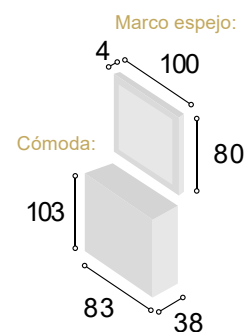

Total 592

07

Salón/ MURES320 / Roble R.

08

Dormitorio / SIENA/ Tibet

Ref.	Descripción	Alto	Ancho	Fondo	Cantidad	Puntos
CBSI135TI	CABECERO SIENA 135/150 TIBET	123	160	4	1	108
ME3CSITI	MESITA 3/C SIENA TIBET	62	51	38	2	176
SI5CSITI	SINFONIER 5/C SIENA TIBET	110	60	38	1	156
MUSISITI	MURAL SINFONIER SIENA TIBET	180	60	4	1	69

Total
509

09

Dormitorio / SIENA/ Tibet

Ref.	Descripción	Alto	Ancho	Fondo	Cantidad	Puntos
CBSI135TI	CABECERO SIENA 135/150 TIBET	123	160	4	1	108
ME3CSITI	MESITA 3/C SIENATIBET	62	51	38	2	176
CO4CSITI	CÓMODA 4/C SIENATIBET	103	83	38	1	163
MAESSITI	MARCO ESPEJOSIENA TIBET	80	100	4	1	55

Total
502

10

Dormitorio / MURES/ Roble R.

Ref.	Descripción	Alto	Ancho	Fondo	Cantidad	Puntos
CBMU158RORA	CABECERO MURES 158 ROBLE R	120	158	4	1	99
ME3CMURORA	MESITA 3/C MURESROBLER	62	50	36	2	164
CO4CMURORA	CÓMODA 4/C MURESROBLER	83	102	40	1	165
MAESMURO	MARCO ESPEJOMURES ROBLE	74	86	3,2	1	60