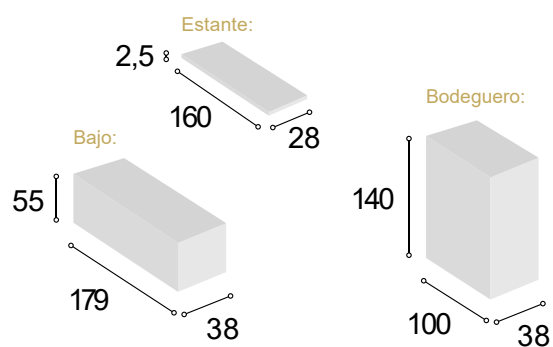

MOBILIARIO DE HOGAR / SALONES / DORMITORIOS

FABRICADO EN ESPAÑA

01

Aparador / SIENA/ Tibet / Roble

Ref.	Descripción	Alto	Ancho	Fondo	Cantidad	Puntos
APSITIRO	APARADOR SIENATIBET/ ROBLE	90	160	38	1	246

Total
246

02

Aparador / MURES/ Roble R.

Ref.	Descripción	Alto	Ancho	Fondo	Cantidad	Puntos
APMURORA	APARADOR MURES ROBLE R	83	160	40	1	275
PAMONE	PATAS MÓNACO NEGRAS				6	15
Total						290

03

Salón/ SIENA280 / Tibet / Roble

Ref.	Descripción	Alto	Ancho	Fondo	Cantidad	Puntos
BATV180SITIRO	BAJO TV DE 180 SIENA TIBET/ ROBLE	55	179	38	1	137
BO100SITIRO	BODEGUERO DE 100 SIENA TIBET/ ROBLE	140	100	38	1	198
ES160SITIRO	ESTANTERÍA 160 SIENA TIBET/ ROBLE	2,5	160	28	1	38

Total
373

04

Salón/ SIENA320 / Tibet / Roble

Ref.	Descripción	Alto	Ancho	Fondo	Cantidad	Puntos
VI2P60SITIRO	VITRINA2/P DE 60 SIENA TIBET/ ROBLE	198	60	38	1	195
BATV160SITIRO	BAJO TV DE 160 SIENA TIBET/ ROBLE	55	159	38	1	132
BO100SITIRO	BODEGUERO DE 100 SIENA TIBET/ ROBLE	140	100	38	1	198
ES160SITIRO	ESTANTERÍA 160 SIENA TIBET/ ROBLE	2,5	160	28	1	38